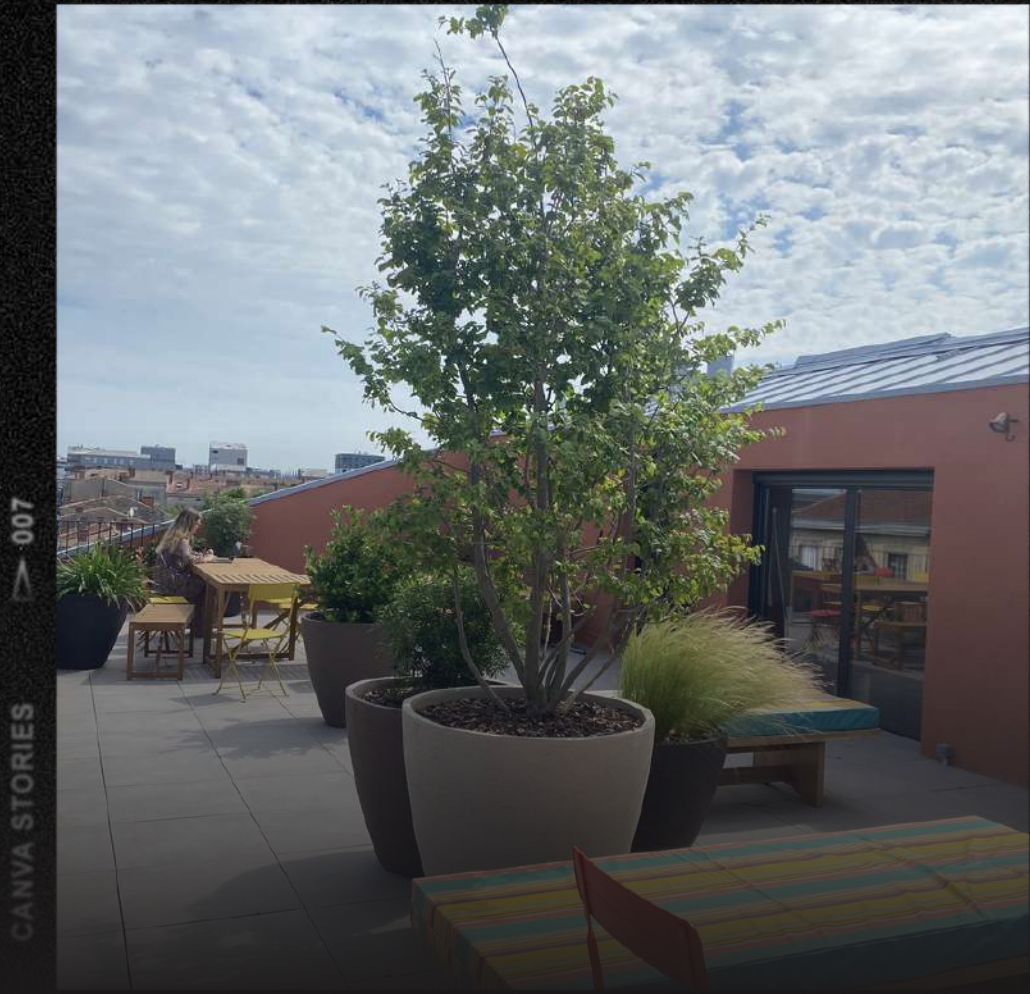

# TOURNER À LIMELIGHT

Bureaux, openspace, rooftop, hangar, galerie... de nombreux espaces à investir pour vos tournages !

400TM

48

De jour

**Le jardin 37m2**

**Cour intérieure de nuit**

**Rooftop - Terrasse  
avec vue imprenable  
sur Bordeaux - 70m<sup>2</sup>**

**LIMELIGHT, UN LIEU AUX MULTIPLES FAÇONS DE VOIR LES CHOSES**

**NOUS CONTACTER :**