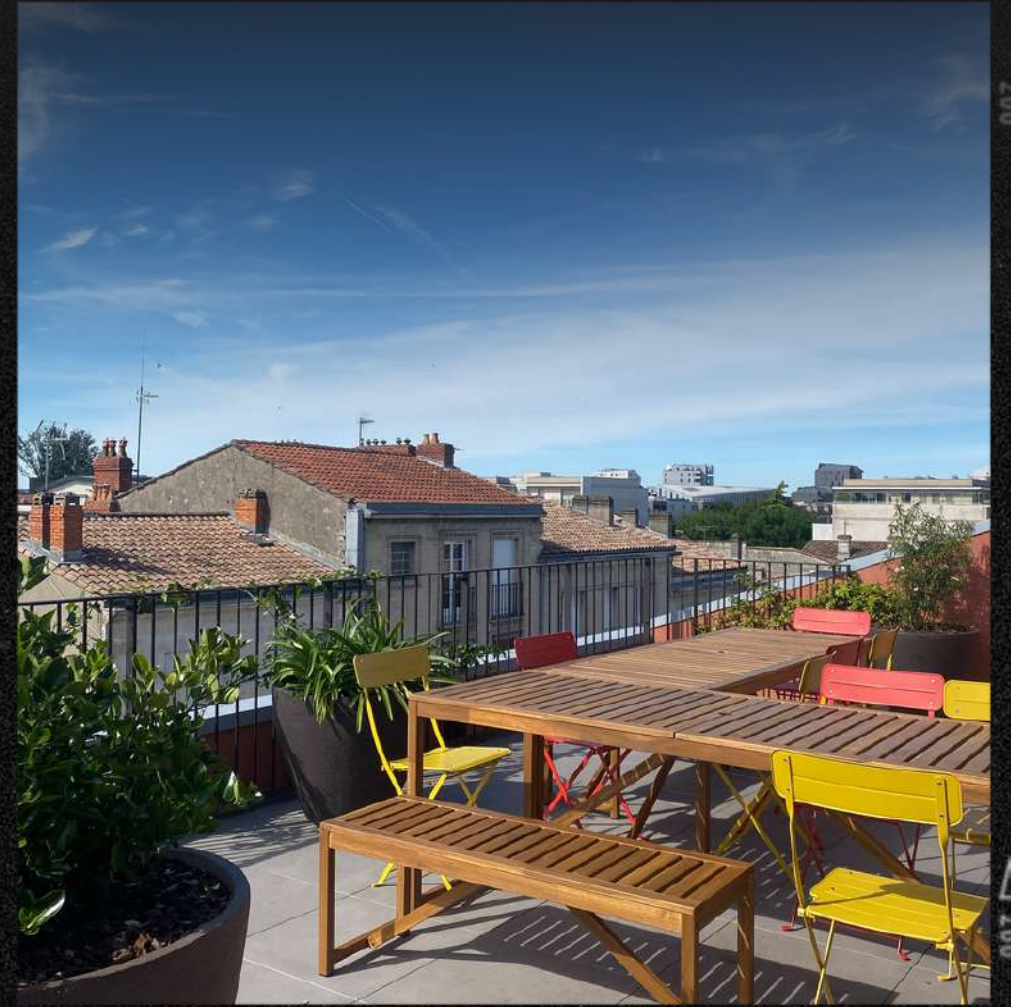

400TM

48

De jour

**Le jardin 37m2**

**Cour intérieure de nuit**

**Rooftop - Terrasse  
avec vue imprenable  
sur Bordeaux - 70m<sup>2</sup>**

**LIMELIGHT, UN LIEU AUX MULTIPLES FAÇONS DE VOIR LES CHOSES**

**NOUS CONTACTER :**